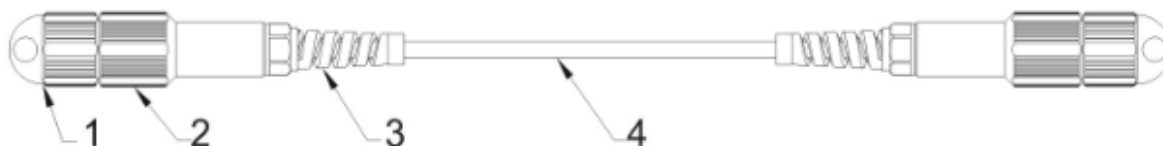

✓ IP 67

✓ Temperaturbereich -20 ° + 75 °C

✓ Einzugshilfe integriert

DK-WR2933-xx

Beschreibung

DIGITUS® wasser- und sonnenresistentes Patchkabel für den Außenbereich mit einem M 25 Gewinde. Es findet oft Verwendung um Singlemode Glasfaser zur Mobilfunkantenne zu bringen.

Features

- IP 67
- GR-326-CORE
- RoHS Compliance
- Temperaturbeständig
- wasserresistent
- OS2 Faser

Mechanical Diagram

1	Staubschutzkappe	PA
2	Außengehäuse	PA
3	Knickschutz	PA
4	Kabel	LSZH,PVC,OFNP; G657A
4	Kabel	6,8 – 7 mm Durchmesser

Kabelstruktur

Normale Einfügedämpfung	$\leq 0,20\text{ dB}$
Maximale Einfügedämpfung	$\leq 0,25\text{ dB}$
Biegeradius	3,8 cm
Betriebstemperatur	-20 °C bis 75 °C
Maximale Temperatur	-20 °C bis 85 °C
Gewinde	M 25